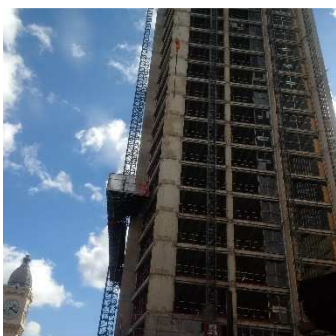

Communiqué - Trappes, le 10 juin 2019.

Encore un IGH protégé par un système de sécurité incendie AVISS !

Situé en plein cœur de Paris, au plus près de la Gare de Lyon avec son majestueux campanile, la Tour IBOX se dévoile en élément de modernité retrouvée avec ses 17 étages et ses 20.600m² de bureaux rénovés.

Pour cette construction datant de 1974, AVISS a su offrir une solution de sécurité incendie très agile pour cette réhabilitation lourde réalisée avec ambition et s'inscrivant dans une démarche de développement durable Certifications HQE Rénovation niveau exceptionnel / BBC.

AVISS a ainsi déployé un SSI de catégorie A avec :

- Pour la partie détection incendie (SDI) ; **2 ECS « ADDRES IV Concept » et près de 800 points de détection incendie,**
- Pour la partie mise en sécurité incendie (SMSI) ; **1 CMSI « AGORA Concept » type A gérant plus de 800 DCT (DAS, diffuseurs évacuation sonores et visuels).**

Nous tenons particulièrement à remercier ceux qui nous ont fait confiance :

➤ Maitre d'Ouvrage	: GECINA SUNFLOWER
➤ Bureau d'Etudes	: LAFI Engineering
➤ Courants Forts et Faibles	: SDEL GPI

Sécurité Incendie des personnes, des biens et des outils de production.

AVISS – AVISS Services

Sièges sociaux : ImmoParc – immeuble Tamise – RN 10 – 78190 TRAPPES

www.aviss-groupe.fr – contact@aviss-groupe.fr

Tél : 01.30.16.58.60

Tél : 01.30.16.58.73

« **La valeur d'une entreprise n'existe qu'au travers la richesse des individus qui la compose** »
J. HONIG fondateur en 1980 du groupe AVISS