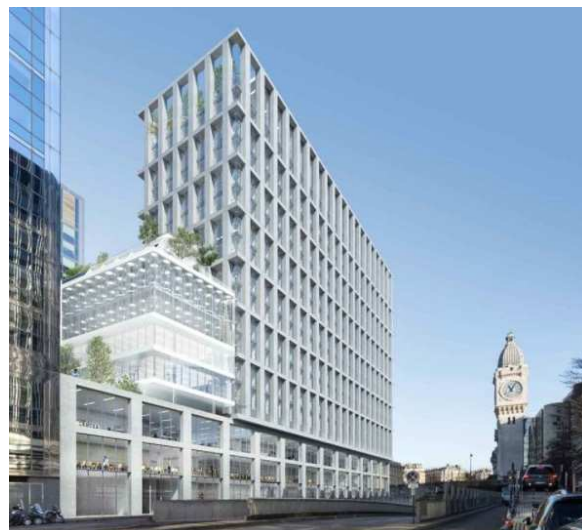

Communiqué - Trappes, le 10 juin 2019.

Encore un IGH protégé par un système de sécurité incendie AVISS !

Situé en plein cœur de Paris, au plus près de la Gare de Lyon avec son majestueux campanile, la Tour IBOX se dévoile en élément de modernité retrouvée avec ses 17 étages et ses 20.600m² de bureaux rénovés.

Pour cette construction datant de 1974, AVISS a su offrir une solution de sécurité incendie très agile pour cette réhabilitation lourde réalisée avec ambition et s'inscrivant dans une démarche de développement durable Certifications HQE Rénovation niveau exceptionnel / BBC.

AVISS a ainsi déployé un SSI de catégorie A avec :

- Pour la partie détection incendie (SDI) ; **2 ECS « ADDRES IV Concept » et près de 800 points de détection incendie,**
- Pour la partie mise en sécurité incendie (SMSI) ; **1 CMSI « AGORA Concept » type A gérant plus de 800 DCT (DAS, diffuseurs évacuation sonores et visuels).**

Nous tenons particulièrement à remercier ceux qui nous ont fait confiance :

➤ Maitre d'Ouvrage	: GECINA SUNFLOWER
➤ Bureau d'Etudes	: LAFI Engineering
➤ Courants Forts et Faibles	: SDEL GPI

Sécurité Incendie des personnes, des biens et des outils de production.

AVISS – AVISS Services

Sièges sociaux : ImmoParc – immeuble Tamise – RN 10 – 78190 TRAPPES

www.aviss-groupe.fr – contact@aviss-groupe.fr

Tél : 01.30.16.58.60

Tél : 01.30.16.58.73

« **La valeur d'une entreprise n'existe qu'au travers la richesse des individus qui la compose** »
J. HONIG fondateur en 1980 du groupe AVISS